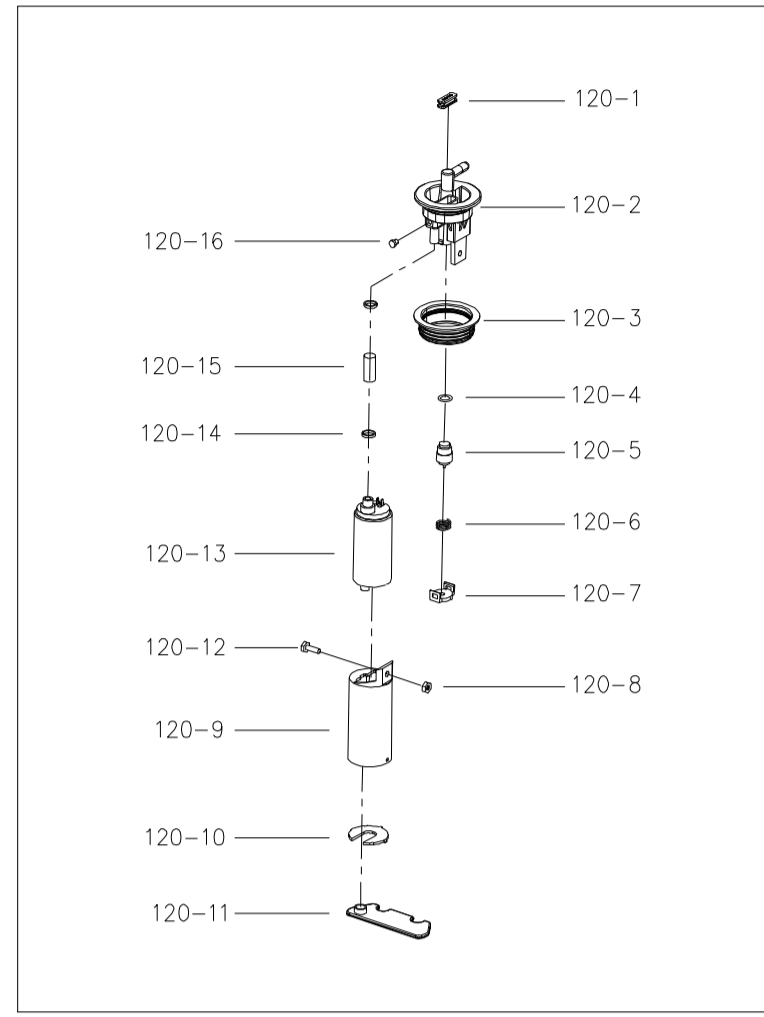

## PH4000Ri/E Unit

Ref #	MFR #	Stock	Description	Comments	Discontinued
1	7504	69449	Engine Assy (177F)		
1-01	011501006	64510	Temperature Sensor, PH4000Ri/E		
2	03030143	62366	M8 Flat Washer, White, Heavy		
3	03030227	62367	M8 Spring Washer		
4	03050229	69354	M8 X 40 Flange Bolt		
5	09080104	69500	Cable Holder	Fits PH3100Ri, PH4000Ri/E	
6	03050221	69350	M6 X 12 Flange Bolt		
7	01150204	64457	Crank Position Sensor	Fits PH4000Ri/E only	
7-01	03060207	69826	M5 Serrated Flange Nut		
8	03071421	64459	Bracket, Crank Position Sensor	Fits PH4000Ri/E only	
9	03050826	--	M5 X 10 Screw		
10	03050222	69351	M6 X 16 Flange Bolt		
11	60079	65476	Stator F/Ceramic Mag's, PH4000		
12	03071205	62509	Guide Pin	Fits PH3100Ri, PH4000Ri/E, PH6500Ri	
13	03051036	69372	M6 X 55 Allen Screw		
14	07020305	61894	Rotor, Ceramic Magnets	Fits PH3100Ri, PH4000Ri/E	
15	03060206	69376	M16 X 1 Flange Nut		
16	09080006	69451	Intake Fan	Fits PH3100Ri, PH4000Ri/E, PH6500Ri	
17	09080009	69454	Starter Cup	Fits PH3100Ri, PH4000Ri/E	
18	03050360	69367	M6 X 16 Allen Bolt		
19	090801009	64537	Fan Cover Assy, PH3100/PH4000		
20	03050223	69352	M6 X 20 Flange Bolt		
21	09080109	69453	Recoil Starter Assy	Fits PH3100Ri, PH4000Ri/E	
22	03050221	69350	M6 X 12 Flange Bolt		
23	09080015	69572	Gasket 1, 3100/4000		
24	09080013	69546	Insulator Block, 3100/4000		
25	011502005	64464	MAP Sensor, PH4000Ri/E		
25-01	03080202	60779	7mm Hose Clamp		
25-02	09020155	--	Fuel Hose, Fuel Tank	Fits 500Wi, PH4000Ri/E. 4mm x 8mm x 170mm	
25-03	03080203	60781	8mm Hose Clamp		
26	09080018	69573	Gasket 2, 3100/4000		
27	09110650	64471	Fuel Injector, PH4000Ri/E		
28	09110268	64470	Injector Bushing, PH4000Ri/E		
29	03071422	64469	Throttle Body Assy, PH4000Ri/E		
33	09020160	64473	Step Motor Bracket	Fits PH4000Ri/E only	
34	03050821	69822	M4 X 16 Screw, Black		
35	03030106	--	M3 Flat Washer, White		
36	03030110	--	M3 Spring Washer, Black		
37	03050803	60885	M3 X 6 Screw		
38	09020159	64472	Step Motor	Fits PH4000Ri/E only	
41	090705030	--	Hose Fitting, PH4000Ri/E		
42	03051036	69372	M6 X 55 Allen Screw		
43	09080021	69574	Gasket, Air Box, 3100/4000		
44	04180322	69514	Breather Tube	Fits PH3100Ri, PH4000Ri/E, PH6500Ri	
45	09080024	69460	Air Filter Case	Fits PH3100Ri, PH4000Ri/E	
46	09080026	--	Air Filter Case Plate	Fits PH3100Ri, PH4000Ri/E, PH6500Ri	
47	03060133	69623	M6 Serrated Flange Nut		