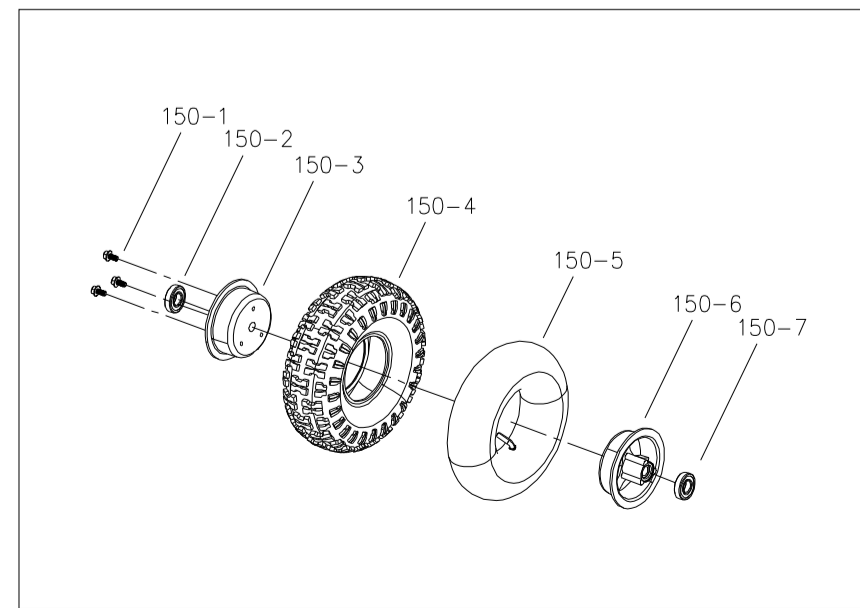

## PH4000Ri/E Unit

Ref #	MFR #	Stock	Description	Comments	Discontinued
1	7504	69449	Engine Assy (177F)		
1-01	011501006	64510	Temperature Sensor, PH4000Ri/E		
2	03030143	62366	M8 Flat Washer, White, Heavy		
3	03030227	62367	M8 Spring Washer		
4	03050229	69354	M8 X 40 Flange Bolt		
5	09080104	69500	Cable Holder	Fits PH3100Ri, PH4000Ri/E	
6	03050221	69350	M6 X 12 Flange Bolt		
7	01150204	64457	Crank Position Sensor	Fits PH4000Ri/E only	
7-01	03060207	69826	M5 Serrated Flange Nut		
8	03071421	64459	Bracket, Crank Position Sensor	Fits PH4000Ri/E only	
9	03050826	--	M5 X 10 Screw		
10	03050222	69351	M6 X 16 Flange Bolt		
11	60079	65476	Stator F/Ceramic Mag's, PH4000		
12	03071205	62509	Guide Pin	Fits PH3100Ri, PH4000Ri/E, PH6500Ri	
13	03051036	69372	M6 X 55 Allen Screw		
14	07020305	61894	Rotor, Ceramic Magnets	Fits PH3100Ri, PH4000Ri/E	
15	03060206	69376	M16 X 1 Flange Nut		
16	09080006	69451	Intake Fan	Fits PH3100Ri, PH4000Ri/E, PH6500Ri	
17	09080009	69454	Starter Cup	Fits PH3100Ri, PH4000Ri/E	
18	03050360	69367	M6 X 16 Allen Bolt		
19	090801009	64537	Fan Cover Assy, PH3100/PH4000		
20	03050223	69352	M6 X 20 Flange Bolt		
21	09080109	69453	Recoil Starter Assy	Fits PH3100Ri, PH4000Ri/E	
22	03050221	69350	M6 X 12 Flange Bolt		
23	09080015	69572	Gasket 1, 3100/4000		
24	09080013	69546	Insulator Block, 3100/4000		
25	011502005	64464	MAP Sensor, PH4000Ri/E		
25-01	03080202	60779	7mm Hose Clamp		
25-02	09020155	--	Fuel Hose, Fuel Tank	Fits 500Wi, PH4000Ri/E. 4mm x 8mm x 170mm	
25-03	03080203	60781	8mm Hose Clamp		
26	09080018	69573	Gasket 2, 3100/4000		
27	09110650	64471	Fuel Injector, PH4000Ri/E		
28	09110268	64470	Injector Bushing, PH4000Ri/E		
29	03071422	64469	Throttle Body Assy, PH4000Ri/E		
33	09020160	64473	Step Motor Bracket	Fits PH4000Ri/E only	
34	03050821	69822	M4 X 16 Screw, Black		
35	03030106	--	M3 Flat Washer, White		
36	03030110	--	M3 Spring Washer, Black		
37	03050803	60885	M3 X 6 Screw		
38	09020159	64472	Step Motor	Fits PH4000Ri/E only	
41	090705030	--	Hose Fitting, PH4000Ri/E		
42	03051036	69372	M6 X 55 Allen Screw		
43	09080021	69574	Gasket, Air Box, 3100/4000		
44	04180322	69514	Breather Tube	Fits PH3100Ri, PH4000Ri/E, PH6500Ri	
45	09080024	69460	Air Filter Case	Fits PH3100Ri, PH4000Ri/E	
46	09080026	--	Air Filter Case Plate	Fits PH3100Ri, PH4000Ri/E, PH6500Ri	
47	03060133	69623	M6 Serrated Flange Nut		