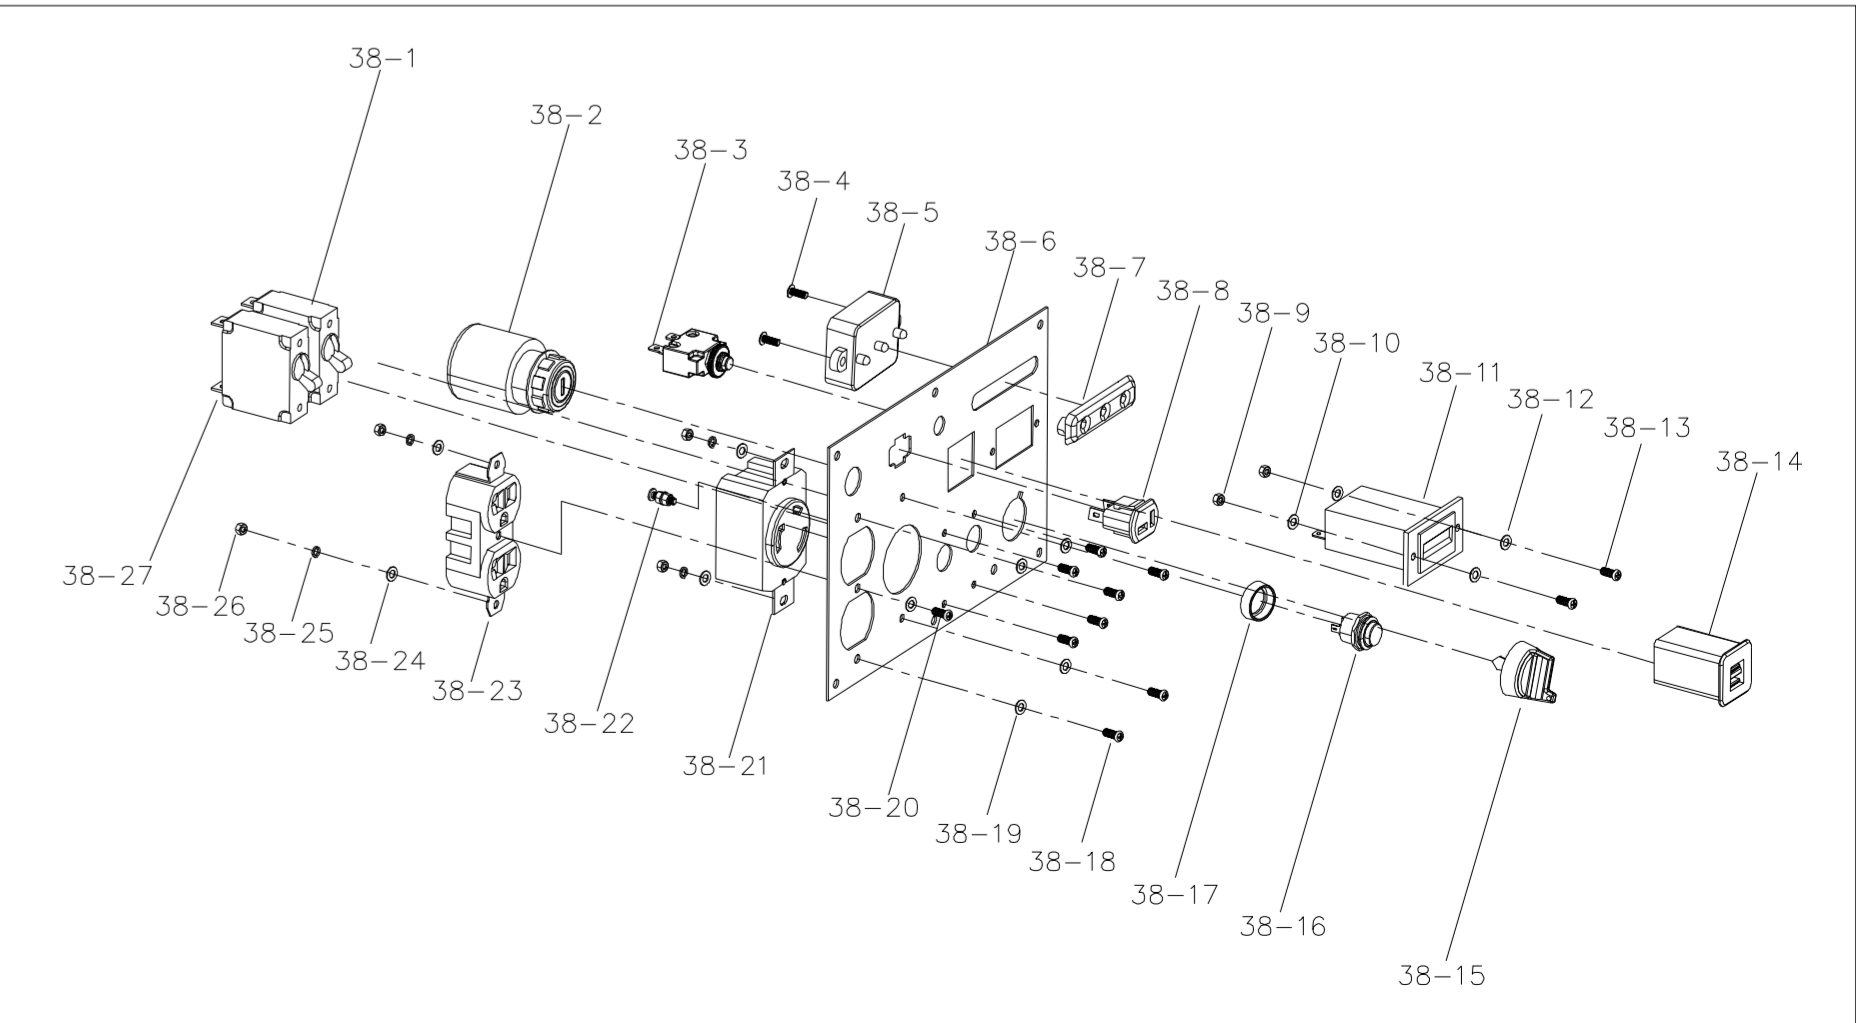

PH3300i Generator

PH3300i GENERATOR PARTS LIST

Ref #	Mfg #	Stock #	Description	Ref #	Mfg #	Stock #	Description
1	7504	69449	Engine Assy (177F)	33	03050298	66745	M6 X 16 Flange Bolt, Black
2	03030143	62366	M8 Flat Washer, White, Heavy	34	092501032	67650	Choke Cable, PH3300i
3	03030227	62367	M8 Spring Washer	35	68799	67514	Knob, Fuel Valve
4	03050229	69354	M8 X 40 Flange Bolt	36	03030194	66621	M4 Flat Washer, Black
5	09080104	69500	Cable Holder	37	03050847	66625	M4 X 16 Screw, Black
6	03050221	69350	M6 X 12 Flange Bolt, Zinc	38	78020	--	Control Panel Assy, PH3300i
7	092501039	67540	Ignition Coil/Trigger Assy	38-1	10010115	69528	AC Circuit Breaker, 30A
8	03050223	69352	M6 X 20 Flange Bolt	38-2	09080608	67445	Ignition Switch w/Keys
9	030714117	--	Bracket, Ignition Coil	38-3	10010102	69526	DC Circuit Breaker, 10A, 32VDC
11	030501057	--	M5 X 6 Screw	38-4	03050319	69360	ST4 X 12 Screw, Black
12	03050222	69351	M6 X 16 Flange Bolt, Zinc	38-5	7171129	67768	Indicator Module, PH3300i
13	092501015	67561	Stator, PH3300i	38-6	092501018	67769	Control Panel Plate, PH3300i
14	03071205	62509	Guide Pin	38-7	09071016	69444	Cover, Indicator Module
15	03051036	69372	M6 X 55 Allen Bolt	38-8	04130103	62327	DC Socket, T Style
16	092501016	67562	Rotor, PH3300i	38-9	03060112	--	M4 Nut, Black
17	03060117	62253	M16 X 1.5 Serrated Flange Nut	38-10	03030105	62681	M4 Flat Washer, Standard
18	09080006	69451	Intake Fan	38-11	09080065	69487	Hour Meter
19	09080009	69454	Starter Cup	38-12	03030105	62681	M4 Flat Washer, Standard
20	03050360	69367	M6 X 16 Allen Bolt	38-13	03050817	69875	M4 X 12 Screw
21	090801009	64537	Fan Cover	38-14	7171126	67451	USB Socket
22	03050223	69352	M6 X 20 Flange Bolt	38-15	09080089	69442	Ignition Keys (2), All Models
23	090703111	67570	Recoil Starter Assy	38-16	10030104	69532	Reset Button (Green)
24	03050221	69350	M6 X 12 Flange Bolt, Zinc	38-17	68249	69652	Button Protector
25	03080212	60793	9mm Hose Clamp	38-18	03050817	69875	M4 X 12 Screw
26	092501017	67592	Fuel Hose, Fuel Valve	38-19	03030105	62681	M4 Flat Washer, Standard
27	03080202	60779	7mm Hose Clamp	38-20	03051156	--	M3 X 6 Screw w/Washer, Black
28	03050378	69619	ST5 X 16 Screw	38-21	04130125	69382	120V-30A L5-30 Receptacle
29	09020116	69413	Fuel Valve	38-22	03050835	--	Grounding Stud
30	09080187	69497	Handle Sponge Sleeve, Short	38-23	04130124	69381	120V-20A 5-20R Duplex
31	68802	67595	Cover, Front, PH3300i	38-24	03030105	62681	M4 Flat Washer, Standard
32	09080058	69479	Handle, Rubber Plug	38-25	03030115	--	M4 Spring Washer